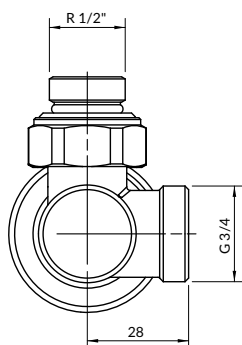

## Zestaw zintegrowany termostatyczny

**Dostępne wersje:**

**Podłączenia:**

**W zestawie:**

Zawór zintegrowany termostatyczny  
 Głowica termostatyczna M30 × 1.5  
 Zestaw maskujacy

2 × adapter PEX, ALU-PEX 16×2  
 2 × adapter CU Ø 15