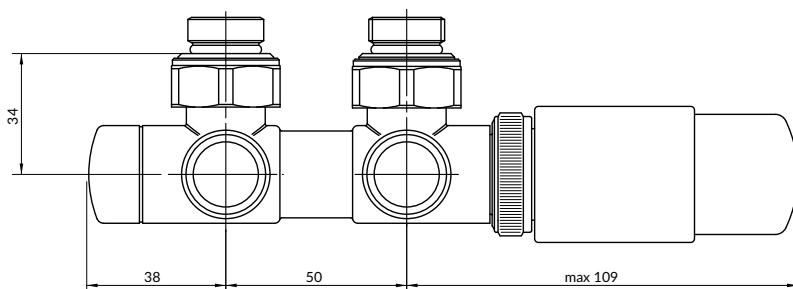

## Zestaw zintegrowany termostatyczny

**Dostępne wersje:**

**Podłączenia:**

**W zestawie:**

Zawór zintegrowany termostatyczny  
 Głowica termostatyczna M30 × 1.5  
 Zestaw maskujacy

2 × adapter PEX, ALU-PEX 16×2  
 2 × adapter CU Ø 15