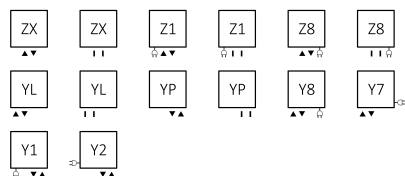

## Zestaw zintegrowany termostatyczny

**Dostępne wersje:**

**Podłączenia:**

**W zestawie:**

Zawór zintegrowany termostatyczny  
 Głowica termostatyczna M30 × 1.5  
 Zestaw maskujacy

2 × adapter PEX, ALU-PEX 16×2  
 2 × adapter CU Ø 15