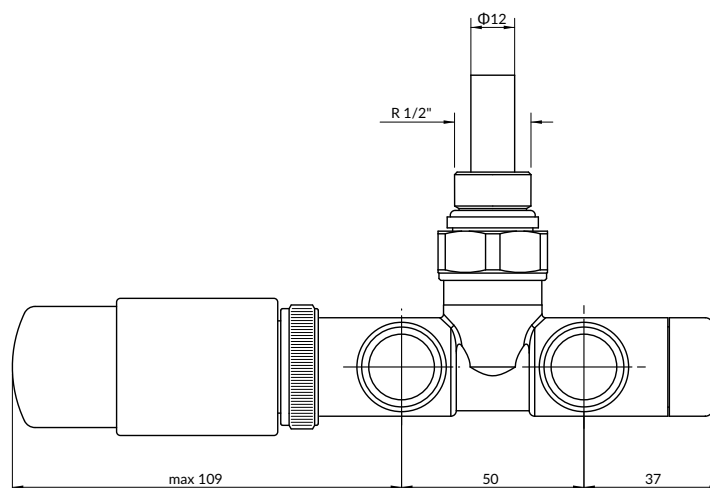

### W zestawie:

Zawór zintegrowany termostatyczny  
z rurką zanurzeniową  
Głowica termostatyczna M30 × 1.5

Zestaw maskujący  
2 × adapter PEX, ALU-PEX 16×2  
2 × adapter CU Ø 15

Dostępne na magazynie: 916, S96, 9P5, 9M5, CRO.