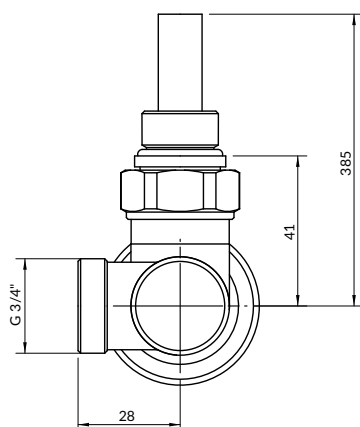

### W zestawie:

Zawór zintegrowany termostatyczny  
z rurką zanurzeniową  
Głowica termostatyczna M30 × 1.5

Zestaw maskujący  
2 × adapter PEX, ALU-PEX 16×2  
2 × adapter CU Ø 15

Dostępne na magazynie: 916, S96, 9P5, 9M5, CRO.