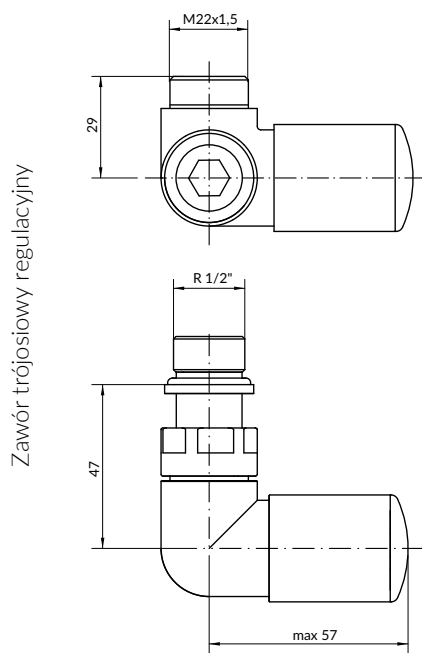

### W zestawie:

Zawór trójosiowy regulacyjny

Zawór trójosiowy odcinający

Zestaw maskujący

2 × adapter PEX, ALU-PEX 16×2

2 × adapter CU Ø 15

Dostępne na magazynie: 916, S96, 9P5, 9M5, CRO.

Orientacja	Kolor	Kod produktu	Kod konfig. info s. 8. ▶
lewy	kolorы RAL i SPECJALNE *	TGERVISIL	<a href="#">WSTAW KOD</a>
prawy	kolorы RAL i SPECJALNE *	TGERVISIP	<a href="#">WSTAW KOD</a>