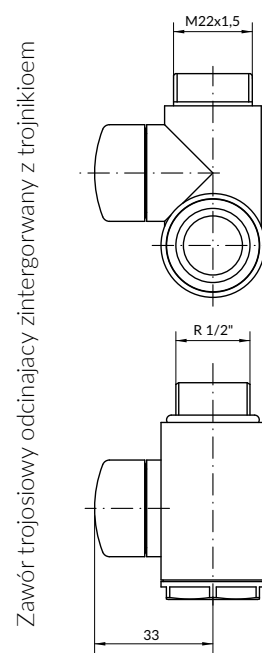

### W zestawie:

Zawór trójosiowy termostacyjny z możliwością montażu grzałki  
Zawór trójosiowy odcinający z możliwością montażu grzałki  
Głowica termostacyjna M30 × 1.5

Zestaw maskujący  
2 × adapter PEX, ALU-PEX 16×2  
2 × adapter CU Ø 15