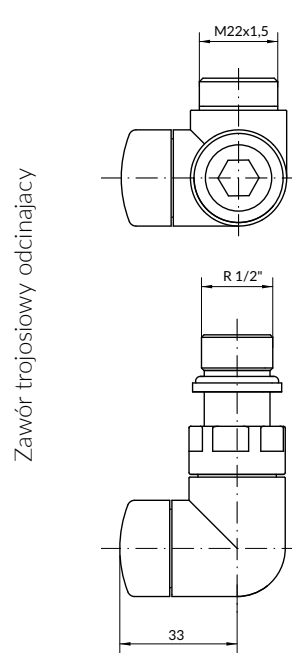

### W zestawie:

Zawór trójosiowy regulacyjny

Zawór trójosiowy odcinający

Zestaw maskujący

2 × adapter PEX, ALU-PEX 16×2

2 × adapter CU Ø 15

Dostępne na magazynie: 916, S96, 9P5, 9M5, CRO.

Orientacja	Kolor	Kod produktu	Kod konfig. info s. 8. ▶
lewy	kolorы RAL i SPECJALNE *	TGERVISIL	<a href="#">WSTAW KOD</a>
prawy	kolorы RAL i SPECJALNE *	TGERVISIP	<a href="#">WSTAW KOD</a>