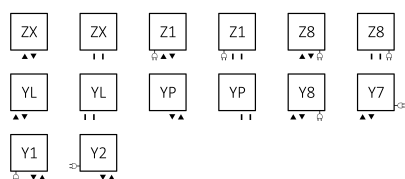

ZESTAW MASKUJĄCY

Podłączenia: