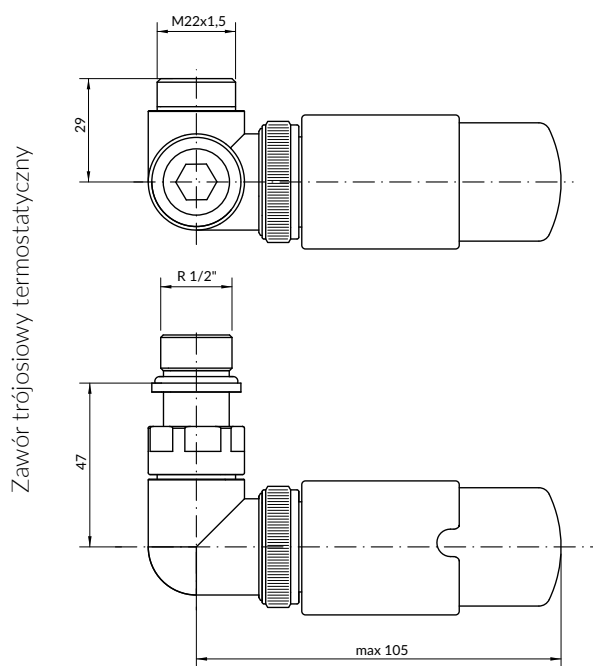

### W zestawie:

Zawór trójosiowy termostatyczny  
Zawór trójosiowy odcinający  
Głowica termostatyczna M30 × 1.5

Zestaw maskujący  
2 × adapter PEX, ALU-PEX 16×2  
2 × adapter CU Ø 15

Dostępne na magazynie: 916, S96, 9P5, 9M5, CRO.