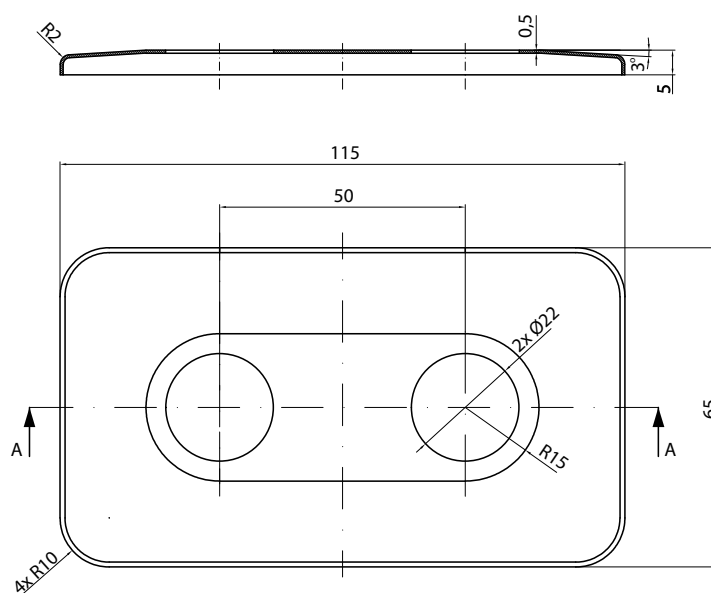

W zestawie:

Rozeta maskująca podwójna, prostokątna do zaworów o rozstawie 50 mm
2 × tuleja maskująca 50 mm

Dostępne na magazynie: 916, S96, 9P5, 9M5, CRO.

Kolor

Kod produktu

Kod konfig. info s. 8. ▶

kolory RAL i SPECJALNE *

TGPZMRP1 [WSTAW KOD](#)

*z wyłączeniem: SOFT 4010, SOFT 4006, SOFT 3028, SOFT Green Apple, SOFT 1023, Black Crocodile New, Black Pepper, Silver Gloss, Chrome Effect, Antique Copper, Gold Gloss