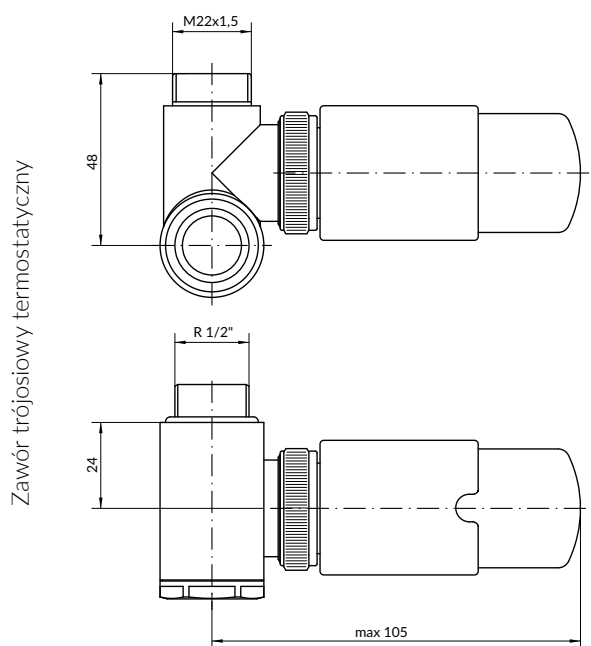

### W zestawie:

Zawór trójosiowy termostacyjny z możliwością montażu grzałki  
Zawór trójosiowy odcinający z możliwością montażu grzałki  
Głowica termostacyjna M30 × 1.5

Zestaw maskujący  
2 × adapter PEX, ALU-PEX 16×2  
2 × adapter CU Ø 15