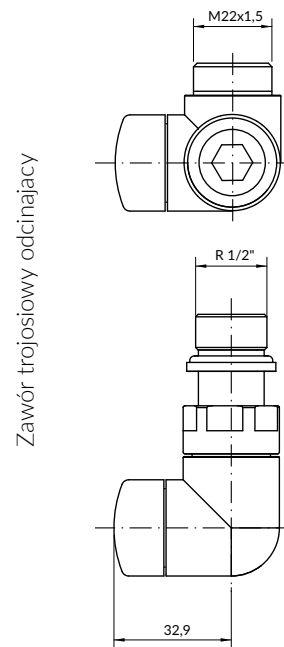

### W zestawie:

Zawór trójosiowy termostatyczny  
Zawór trójosiowy odcinający  
Głowica termostatyczna M30 × 1.5

Zestaw maskujący  
2 × adapter PEX, ALU-PEX 16×2  
2 × adapter CU Ø 15

Dostępne na magazynie: 916, S96, 9P5, 9M5, CRO.